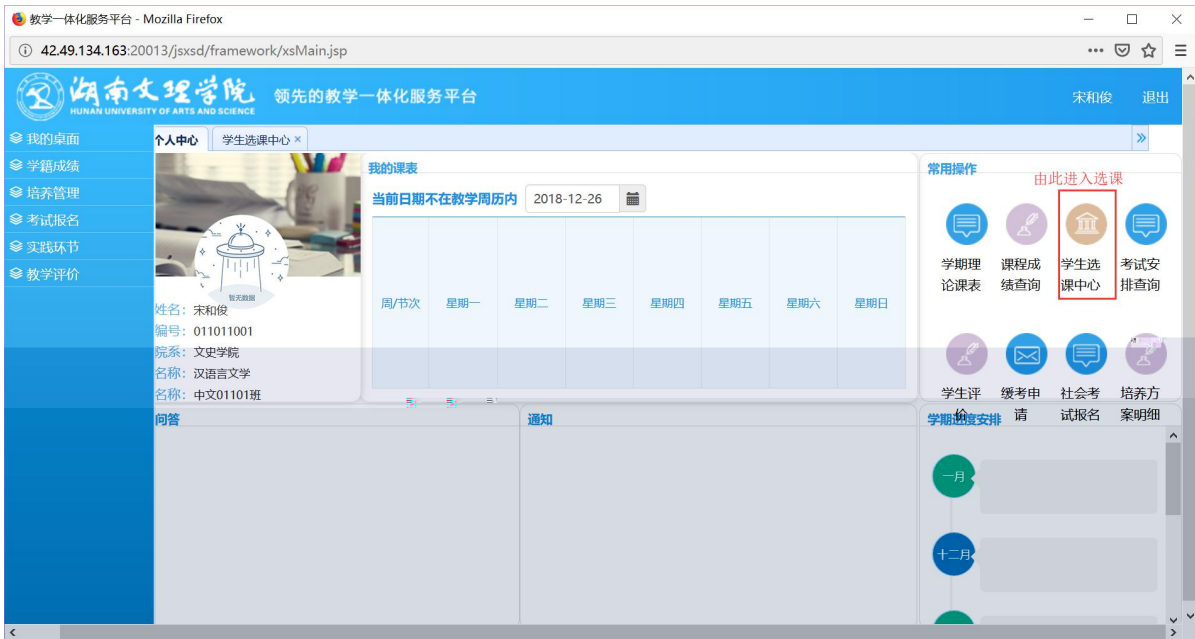

浏览器地址栏: 172.26.0.187/jxsxd/

湖南文理学院 HUNAN UNIVERSITY OF ARTS AND SCIENCE 教学一体化服务平台

用户登录

请输入账号

请输入密码

忘记密码

登录

温馨提示: 推荐使用IE9以上浏览器以及360极速模式。

领先的实践教学一体化平台

选课学分情况

**公选课选课**

本学期选课学分/门数要求及已选情况							
	最高总学分	专业内跨年选课(控制)		跨专业选课(控制)		校公共选修课选课(控制)	
		学分	门数	学分	门数	学分	门数
设置(控制)要求	不控制	不控制	不控制	不控制	不控制	2	1
已选统计	20.0	0.0	0	0.0	0	0.0	0

学生选课

选课学分情况		公选课选课		安全退出选课						
上课时间	上课地点	上课校区	剩余量	时间冲突	类别	操作	课程号	课程名	学分	上课老师
08:30-10:00	西院	西院	300		人文社科	选课	13003091	哲学、教育、人生	2	高飞
10:10-11:40	西院	西院	300		人文社科	选课	13003092	马克思主义基本原理	2	高飞
11:50-13:20	西院	西院	300		人文社科	选课	13003093	毛泽东思想和中国特色社会主义理论体系概论	2	高飞
13:30-15:00	西院	西院	300		人文社科	选课	13003094	中国近现代史纲要	2	高飞
15:10-16:40	西院	西院	300		人文社科	选课	13003095	思想道德修养与法律基础	2	高飞
16:50-18:20	西院	西院	300		人文社科	选课	13003096	形势与政策	2	高飞